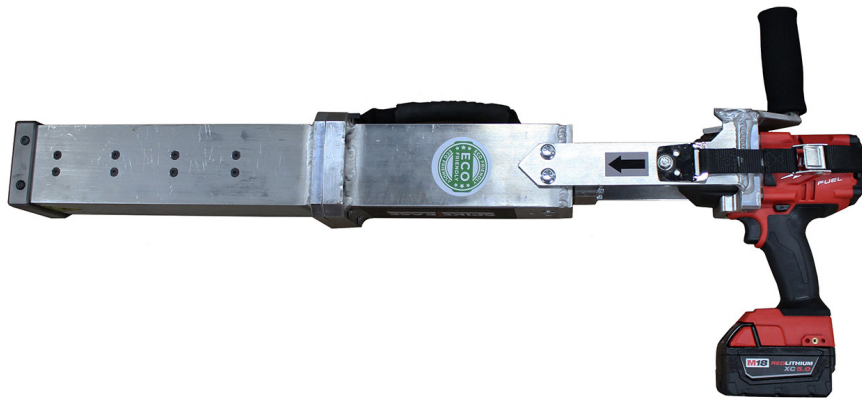

SPIKEEASE

Le SpikeEase fonctionne aussi vite que 3 à 7 secondes par crampon

CP Approuvé!

96-0030
ENSEMBLE ARRACHE-CRAMPONS À BATTERIES,
SPIKEEASE AND MILWAUKEE IMPACT
SAP 712002431

96-0010
ARRACHE-CRAMPONS SPIKEEASE
FONCTIONNANT À BATTERIES (MILWAUKEE T)
SAP 712002430